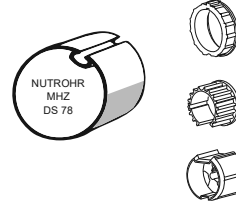

Für DS 78 Flachnut

	Artikel-Nr.	VP exkl. MwSt.
Zwischenadapter 63x1,5	9 707 026	2,90 CHF
Adapter für DS 78 Flachnut	9 762 012	3,90 CHF
Mitnehmer für DS 78 Flachnut	9 761 012	7,30 CHF

Wellenhersteller: MHZ